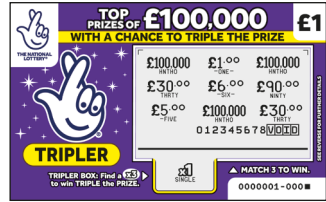

Gweithdrefnau Gêm £100,000 Tripler Purple

Cyflwyniad

Dyma'r Gweithdrefnau Gêm ar gyfer £100,000 TRIPLER PURPLE (y "Gêm"). Pan gaiff y Gêm ei chwarae, mae'r Rheolau ar gyfer Gemau Cardiau Crafu (y "Rheolau") a'r Gweithdrefnau hyn yn berthnasol. Gellir gweld y Rheolau mewn Safleoedd Manwerthu ac ar wefan y Loteri Genedlaethol yn national-lottery.co.uk.

Bydd gan unrhyw air neu ymadrodd yn y Gweithdrefnau hyn sydd ag ystyr penodol yr un ystyr â'r un a roddir iddo yn y Gweithdrefnau hyn neu yn y Rheolau (oni fydd y cyd-destun yn nodi'n glir fel arall).

Manylion y Gêm

Enw'r Gêm: "£100,000 TRIPLER PURPLE"

Rhif y Gêm: "Gêm 1334"

Pris Manwerthu: £1 am bob Cerdyn Crafu

Ceir 1 siawns mewn 4.26 o ennill Gwobr ar bob Cerdyn Crafu yn y Gêm hon. Argraffwyd 42,355,080 o Gardiau Crafu ar gyfer y Gêm hon i gychwyn.

Sut i chwarae ac ennill

Mae'r Ardal Chwarae yn cynnwys naw motifff . O dan yr Ardal Chwarae, mae motifff (y "Blwch Triphlyg").

I chwarae'r Gêm, dylech grafu'r haen gyfan oddi ar yr Ardal Chwarae. Os caiff gofynion y Rheolau a'r Gweithdrefnau hyn eu bodloni, byddwch yn ennill Gwobr os byddwch yn datgelu tri Symbol Chwarae unfath gyda'u Penawdau Chwarae

cyfatebol o dan haen y motifffau yn yr Ardal Chwarae. Bydd y Wobr gyfwerth â swm un o'r tri Symbol Chwarae unfath hynny.

Os byddwch yn ennill Gwobr, dylech grafu'r haen yn y Blwch Triphlyg.

Os byddwch yn datgelu Symbol Chwarae gyda'i Bennawd Chwarae cyfatebol o dan haen y Blwch Triphlyg, bydd y Wobr gyfwerth â swm un o'r Symbolau Chwarae unfath gyda'i Bennawd Chwarae cyfatebol a ddatgelwyd gennych o dan yr haen yn yr Ardal Chwarae.

Os byddwch yn datgelu Symbol Chwarae gyda'i Bennawd Chwarae cyfatebol o dan haen y Blwch Triphlyg, bydd y Wobr gyfwerth â theirgwaith swm y Symbol Chwarae gyda'i Bennawd Chwarae cyfatebol a ddatgelwyd gennych o dan yr haen yn yr Ardal Chwarae.

Symbolau Chwarae a Phenawdau Chwarae

Symbolau Chwarae	£1.00	£2.00	£3.00	£5.00	£6.00
Penawdau Chwarae	-ONE-	-TWO-	THREE	-FIVE	-SIX-
Symbolau Chwarae	£9.00	£10.00	£20.00	£30.00	£60.00
Penawdau Chwarae	-NINE	-TEN-	TWNTY	THRTY	SIXTY
Symbolau Chwarae	£90.00	£100	£1,000	£5,000	£100,000
Penawdau Chwarae	NINTY	-HUND	-THOU	FIVTH	HNTHO

Bydd naw Symbol Chwarae gyda'u Penawdau Chwarae cyfatebol yn ymddangos o dan yr haen yn yr Ardal Chwarae. Dim ond y Symbolau Chwarae a'r Penawdau Chwarae y gellir eu defnyddio i chwarae'r Gêm.

Symbolau Chwarae a Phenawdau Chwarae Blwch Triphlyg

Symbolau Chwarae		
Penawdau Chwarae	SINGLE	TRIPLE

GPGM1334

Allwyn Entertainment Limited, PO Box 287, Watford WD18 9TT.
Llinell y Loteri Genedlaethol 0333 234 5050. Codir taliadau fel uchod am alwadau.